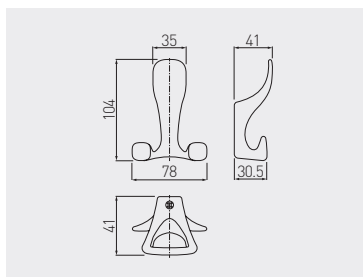

Wieszak TOLEDO A0
Hook TOLEDO A0
Крючок TOLEDO A0

WZ-TOLED-A0-01	chrom / chrome / хром	ZnAl
WZ-TOLED-A0-02	satyna / satin / сатин	
WZ-TOLED-A0-05	aluminium / aluminium / алюминий	
WZ-TOLED-A0-06	stal szczotkowana / brushed steel / шлифованная сталь	
WZ-TOLED-A0-20M	czarny mat / black matt / чёрный матовый	

Wieszak TOLEDO B0
Hook TOLEDO B0
Крючок TOLEDO B0

WZ-TOLED-B0-01	chrom / chrome / хром	ZnAl
WZ-TOLED-B0-02	satyna / satin / сатин	
WZ-TOLED-B0-05	aluminium / aluminium / алюминий	
WZ-TOLED-B0-06	stal szczotkowana / brushed steel / шлифованная сталь	
WZ-TOLED-B0-20M	czarny mat / black matt / чёрный матовый	