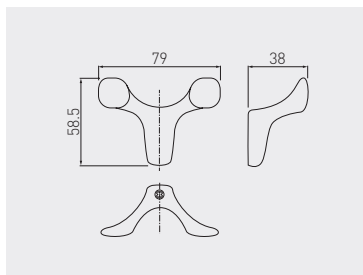

Wieszak TOLEDO A0
Hook TOLEDO A0
Крючок TOLEDO A0

WZ-TOLED-A0-01	chrom / chrome / хром	ZnAl
WZ-TOLED-A0-02	satyna / satin / сатин	
WZ-TOLED-A0-05	aluminium / aluminium / алюминий	
WZ-TOLED-A0-06	stal szczotkowana / brushed steel / шлифованная сталь	
WZ-TOLED-A0-20M	czarny mat / black matt / чёрный матовый	

Wieszak TOLEDO B0
Hook TOLEDO B0
Крючок TOLEDO B0

WZ-TOLED-B0-01	chrom / chrome / хром	ZnAl
WZ-TOLED-B0-02	satyna / satin / сатин	
WZ-TOLED-B0-05	aluminium / aluminium / алюминий	
WZ-TOLED-B0-06	stal szczotkowana / brushed steel / шлифованная сталь	
WZ-TOLED-B0-20M	czarny mat / black matt / чёрный матовый	