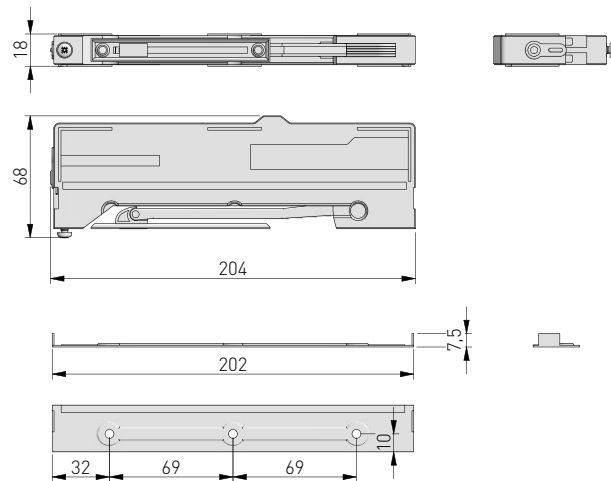

# Універсальна система для монтажу фасадів Soft Move

Інноваційна комбінація механізмів soft close і push to open

Адаптований до фасаду вагою від 4 кг до 7,5 кг.

ZM-OTBOX

Чорний

Нержавіюча сталь і пластик