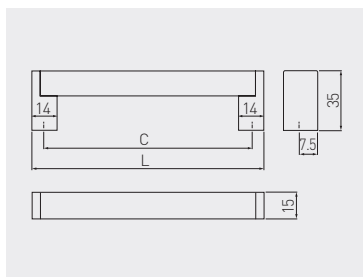

Uchwyt UZ-334
Handle UZ-334
Ручка UZ-334

C mm	L mm		
		stal szczotkowana brushed steel шлифованная сталь	ZnAl, stal ZnAl, steel ZnAl, сталь
128	144	UZ-334128-06	
160	175	UZ-334160-06	
192	206	UZ-334192-06	
256	272	UZ-334256-06	
320	335	UZ-334320-06	

Uchwyt UZ-335
Handle UZ-335
Ручка UZ-335

C mm	L mm		
		stal szczotkowana brushed steel шлифованная сталь	ZnAl, stal ZnAl, steel ZnAl, сталь
128	137	UZ-335128-06	
160	169	UZ-335160-06	
192	201	UZ-335192-06	
256	265	UZ-335256-06	