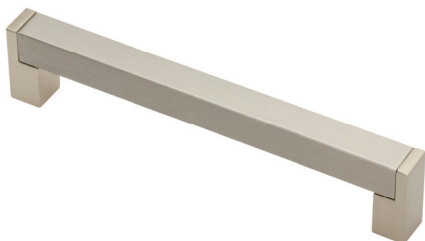

Uchwyt UZ-334
Handle UZ-334
Ручка UZ-334

C mm	L mm		
		stal szczotkowana brushed steel шлифованная сталь	ZnAl, stal ZnAl, steel ZnAl, сталь
128	144	UZ-334128-06	
160	175	UZ-334160-06	
192	206	UZ-334192-06	
256	272	UZ-334256-06	
320	335	UZ-334320-06	

Uchwyt UZ-335
Handle UZ-335
Ручка UZ-335

C mm	L mm		
		stal szczotkowana brushed steel шлифованная сталь	ZnAl, stal ZnAl, steel ZnAl, сталь
128	137	UZ-335128-06	
160	169	UZ-335160-06	
192	201	UZ-335192-06	
256	265	UZ-335256-06	