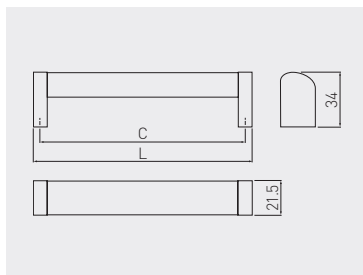

Uchwyt UZ-334
Handle UZ-334
Ручка UZ-334

C mm	L mm		
		stal szczotkowana brushed steel шлифованная сталь	ZnAl, stal ZnAl, steel ZnAl, сталь
128	144	UZ-334128-06	
160	175	UZ-334160-06	
192	206	UZ-334192-06	
256	272	UZ-334256-06	
320	335	UZ-334320-06	

Uchwyt UZ-335
Handle UZ-335
Ручка UZ-335

C mm	L mm		
		stal szczotkowana brushed steel шлифованная сталь	ZnAl, stal ZnAl, steel ZnAl, сталь
128	137	UZ-335128-06	
160	169	UZ-335160-06	
192	201	UZ-335192-06	
256	265	UZ-335256-06	