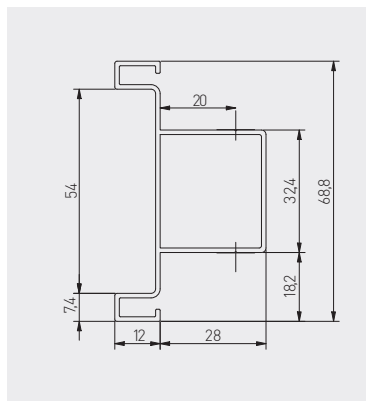

System bezuchwytowy VELLO
 VELLO handleless system
 Безрукоятковая система VELLO

NEW

	C mm	L mm					
			aluminium aluminium алюминий	stal szcztokowana brushed steel шлифованная сталь	biały white белый	czarny mat black matt чёрный матовый	aluminium aluminium алюминий
do cięcia to cut для резки	3000	PA-VELLO-TD3M-05	PA-VELLO-TD3M-06	PA-VELLO-TD3M-10	PA-VELLO-TD3M-20M		