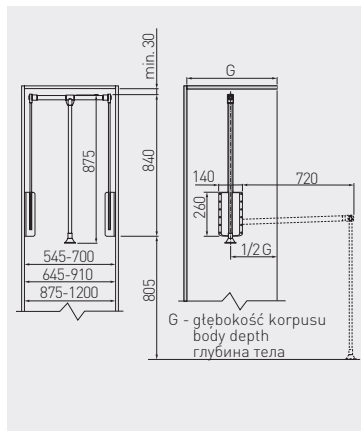

Pantograf z podnośnikiem olejowym
 Pull-down wardrobe rail – oil
 Пантограф с масляным подъемником

PG-AL4560-20	545 - 700	8	aluminium / aluminium / алюминий	aluminium, tworzywo aluminium, plastic алюминий, пластмасса
PG-AL6083-20	645 - 910			
PG-AL8311520	875 - 1200			
PG-ST4560-10	545 - 700		biały / white / белый	stal, tworzywo steel, plastic сталь, пластмасса
PG-ST4560-20			czarny / black / чёрный	
PG-ST6083-10	645 - 910		biały / white / белый	
PG-ST6083-20			czarny / black / чёрный	
PG-ST83115-10	875 - 1200		biały / white / белый	
PG-ST8311520		czarny / black / чёрный		