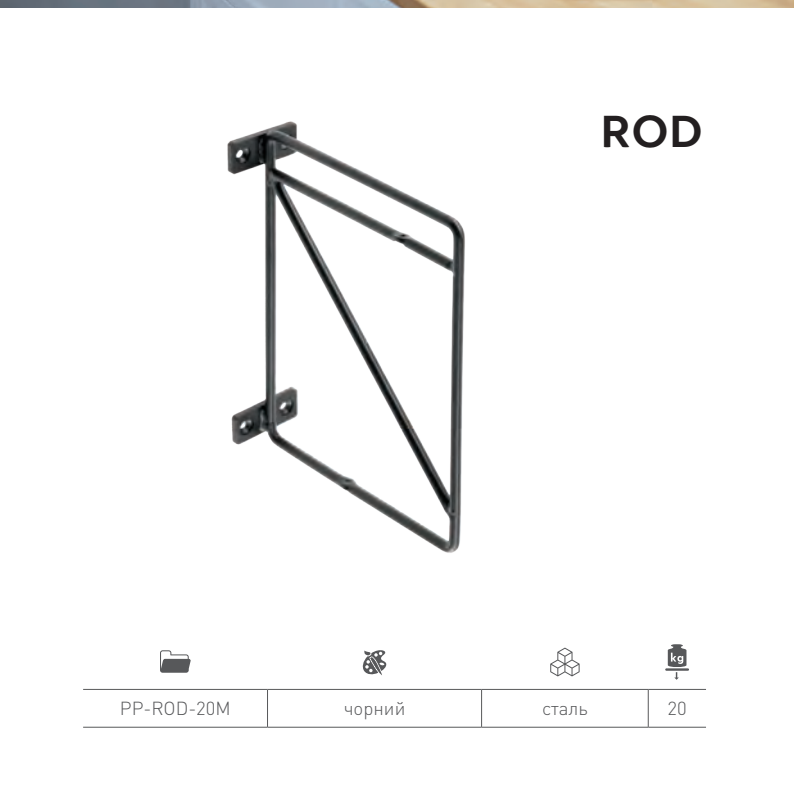

ROD

PP-ROD-20M

чорний

сталь

20