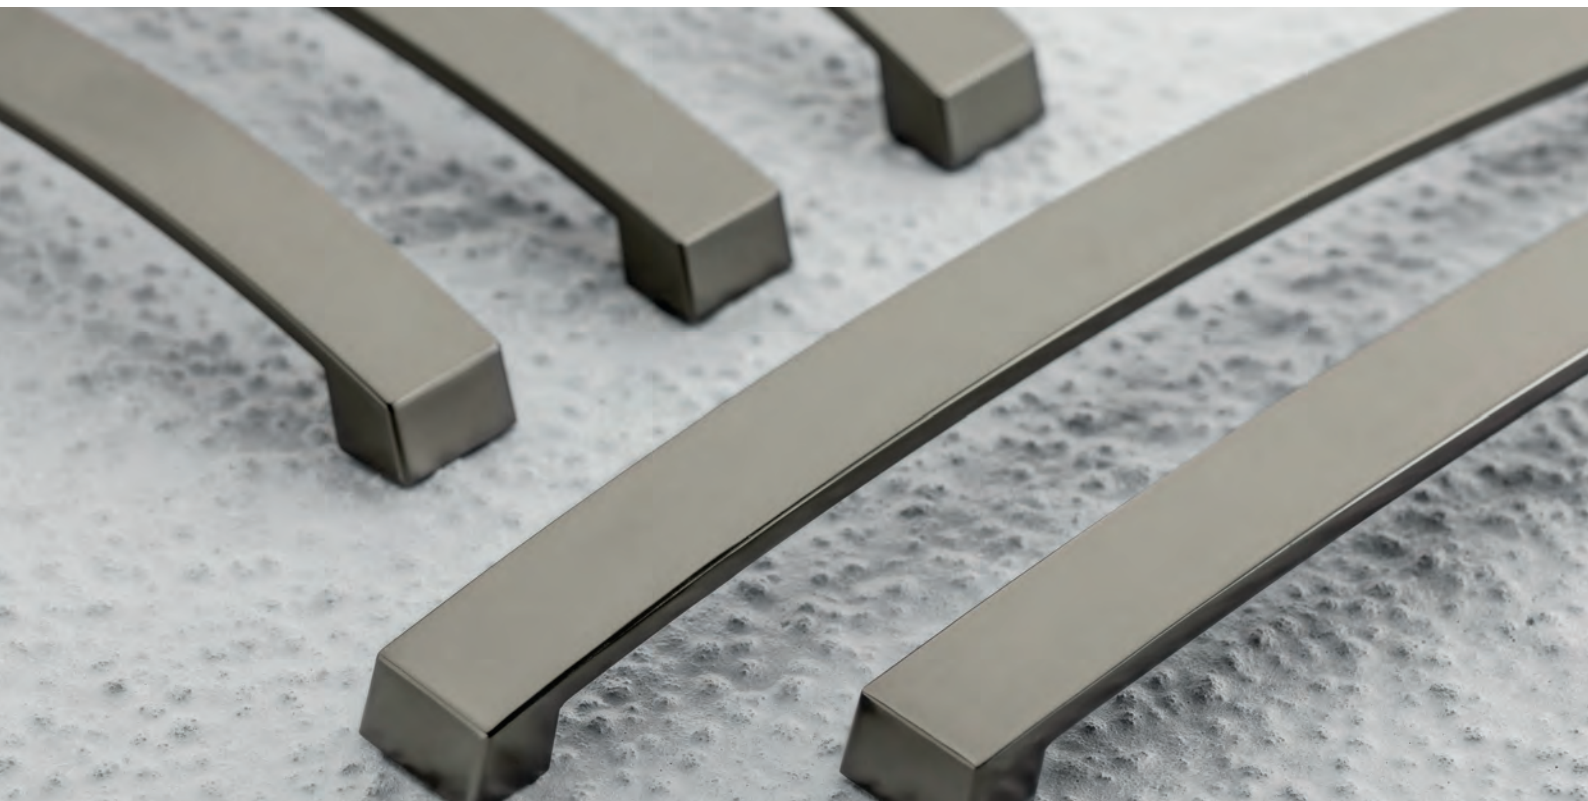

C mm	L mm						
C	L	хром	алюміній	матова сталь	титан	чорний матовий	ZnAl
128	142	UZ-G1-128-01	UZ-G1-128-05	UZ-G1-128-06	UZ-G1-128-13	UZ-G1-128-20M	
160	174	UZ-G1-160-01	UZ-G1-160-05	UZ-G1-160-06	UZ-G1-160-13	UZ-G1-160-20M	
192	206	UZ-G1-192-01	UZ-G1-192-05	UZ-G1-192-06	UZ-G1-192-13	UZ-G1-192-20M	
256	270	UZ-G1-256-01	UZ-G1-256-05	UZ-G1-256-06	UZ-G1-256-13	UZ-G1-256-20M	
320	334	UZ-G1-320-01	UZ-G1-320-05	UZ-G1-320-06	UZ-G1-320-13	UZ-G1-320-20M	
416	430	UZ-G1-416-01	UZ-G1-416-05	UZ-G1-416-06	-	-