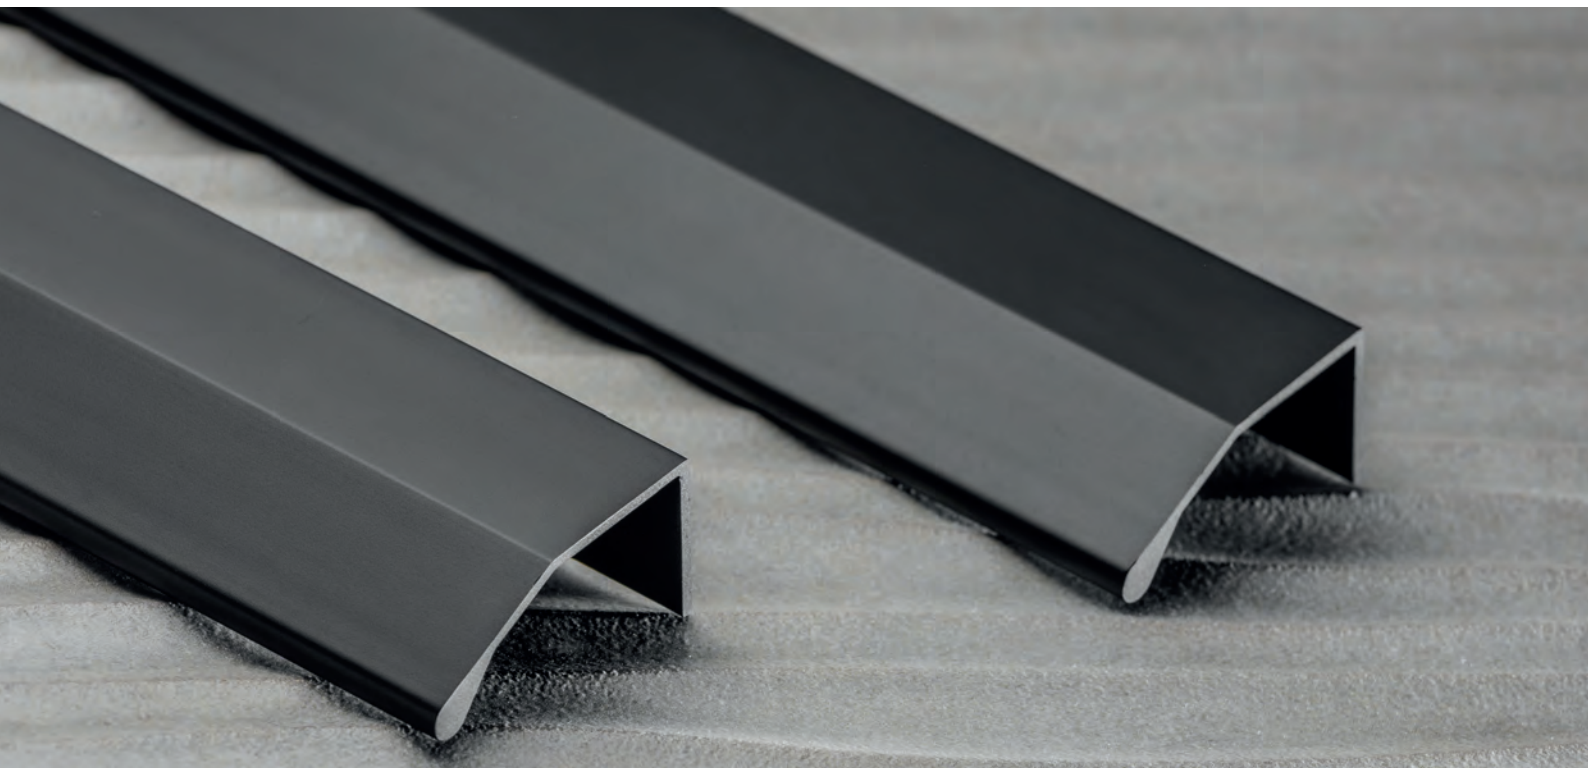

STEP

 C mm	 L mm		
C	L	античне срібло	чорний матовий
160	185	UZ-STEP-160-07	UZ-STEP-160-20M
			ZnAl

TREX

 C mm	 L mm		
C	L	алюміній	чорний матовий
32	50	UA-TREX-32-50-05	UA-TREX-32-50-20M
96	150	UA-TREX-96-150-05	UA-TREX-96-150-20M
224	250	UA-TREX-224-250-05	UA-TREX-224-250-20M
320	350	UA-TREX-320-350-05	UA-TREX-320-350-20M
можливість нарізки	3500	UA-TREX-3500-05	UA-TREX-3500-20M