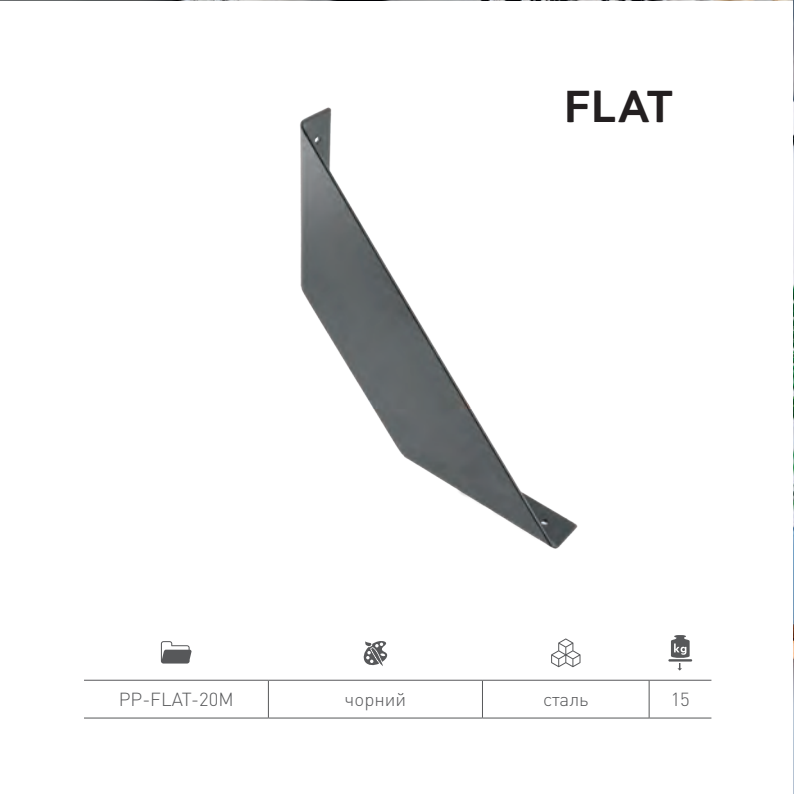

BELT

PP-BELT-20M

чорний

сталь

30

FLAT

PP-FLAT-20M

чорний