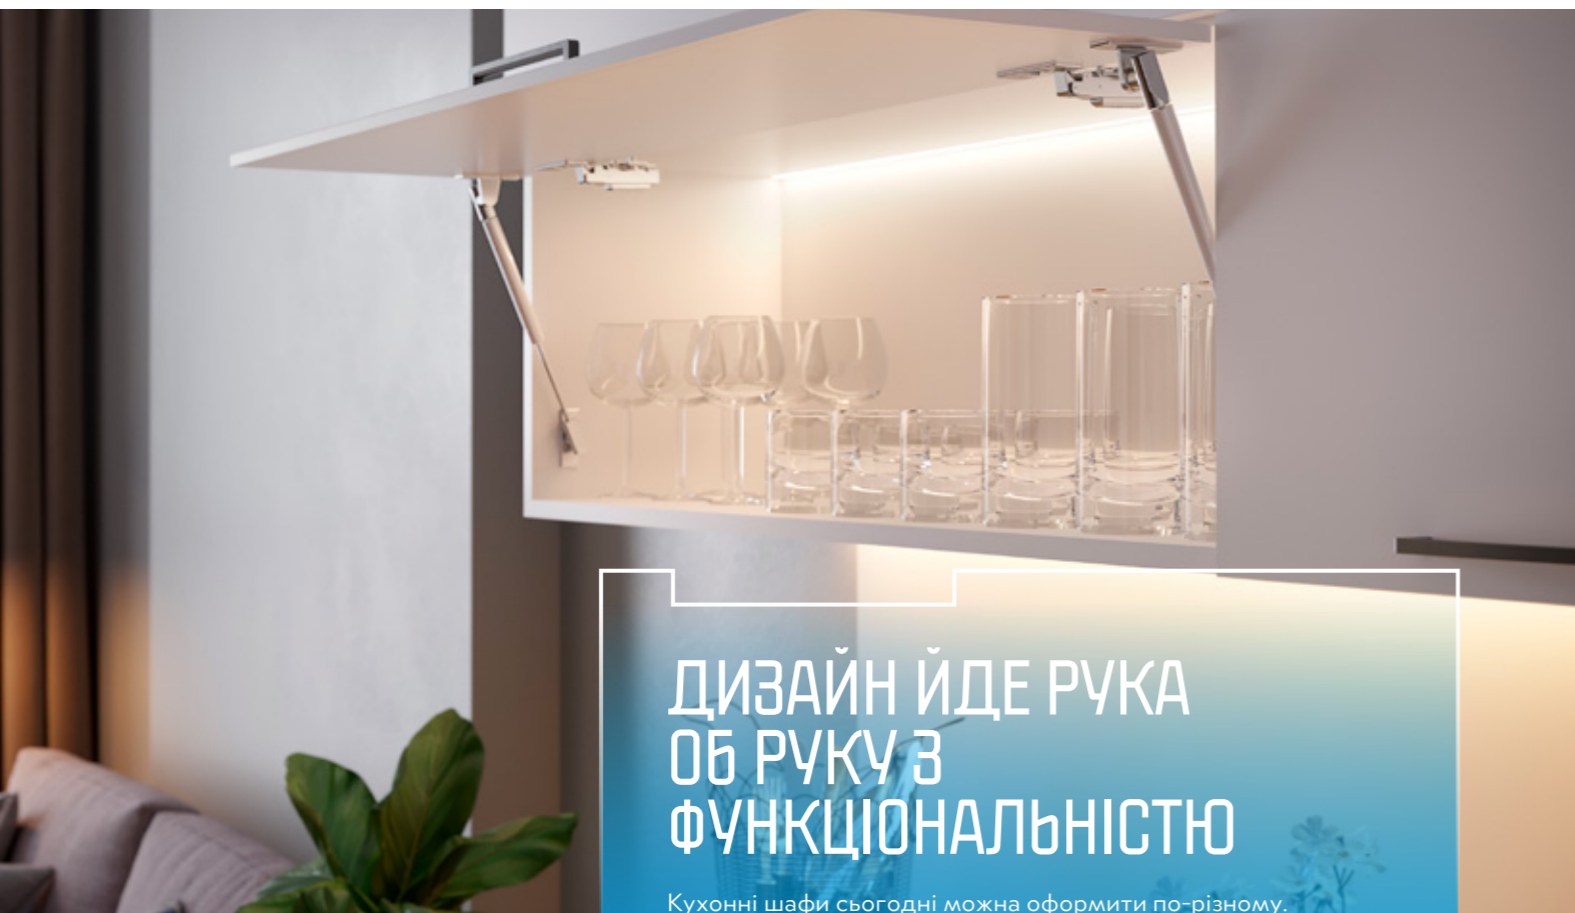

GTV
FURNITURE
ACCESSORIES

ПІДЙОМНИК

ДИЗАЙН ЙДЕ РУКА ОБ РУКУ З ФУНКЦІОНАЛЬНІСТЮ

Кухонні шафи сьогодні можна оформити по-різному.

Дуже популярне рішення на даний момент це конструкція корпусу з передньою панеллю яка відкривається вгору, вона підходить як для маленьких так і для великих кухонь.

У нашій пропозиції з'явилася новинка - мінімалістичний підйомник для фасадів NEO. Він своїм дизайном і функціональністю відповідає не тільки ергономічності, але і вимогам що до естетики в кухонному просторі.