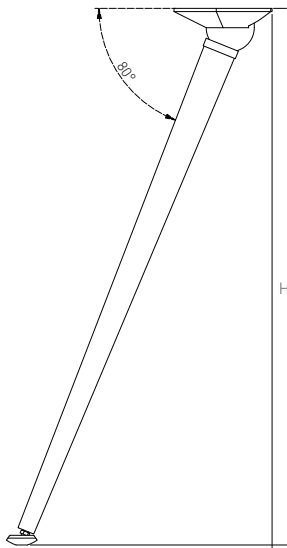

# Витончений чорний колір

Чорна нога X-LINE чудово гармоніює з кромкою стільниці у тому ж самому кольорі.

Вишуканий чорний колір ніжки чудово доповнить стільницю з темного дерева, наприклад, у сучасному дизайні інтер'єру кав'ярні.

## Легкість дизайну

**Нога X-LINE найвищого розміру ідеально komponується з вузькими функціональними та декоративними консолями.**

- Регульована стопка (5 мм) дає можливість регулювання висоти на нерівній поверхні.
- Можливість регулювання нахилу ноги: під прямим кутом та кутом 80°.
- Функція складання під стільницю.

|  |  H<br>mm |  |  |
|---|---|---|---|
| NM-X-LINE40710-01   | 710   | хром  | сталь,<br>пластик   |
| NM-X-LINE40710-20   |   | чорний  |   |
| NM-X-LINE40710-10   |   | білий   |   |
| NM-X-LINE40820-20   | 820   | чорний  |   |
| NM-X-LINE40870-20   | 870   |   |   |
| NM-X-LINE401100-20  | 1100  |   |   |