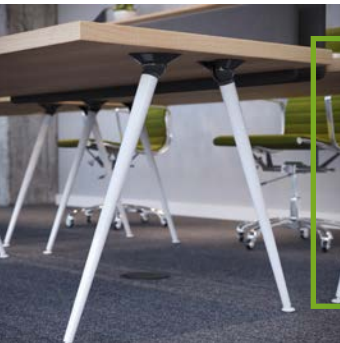

**GTV**  
FURNITURE  
ACCESSORIES

**Ніжка X-LINE**  
з регулюванням

Деталь, яка створює ціле.

Білий  
колір  
грає  
першу  
скрипку

Конусні ноги білого кольору надають меблям елегантного характеру.

**Нога з регульованим кутром нахилу X-LINE класичного білого кольору буде вдало виглядати у сучасних офісних приміщеннях. Пропонуємо застосувати для стільниць зі світлого дерева.**

**Також варто застосувати класичне поєднання кольорів - біла нога з чорною стільницею.**

Комбінація чорного і білого ідеально підходить для дизайну кухні та вітальні, де панує білий колір в поєднанні з чорними елементами.

# Витончений чорний колір

Чорна нога X-LINE чудово гармоніює з кромкою стільниці у тому ж самому кольорі.

Вишуканий чорний колір ніжки чудово доповнить стільницю з темного дерева, наприклад, у сучасному дизайні інтер'єру кав'ярні.

## Легкість дизайну

**Нога X-LINE найвищого розміру ідеально komponується з вузькими функціональними та декоративними консолями.**

- Регульована стопка (5 мм) дає можливість регулювання висоти на нерівній поверхні.
- Можливість регулювання нахилу ноги: під прямим кутом та кутом 80°.
- Функція складання під стільницю.